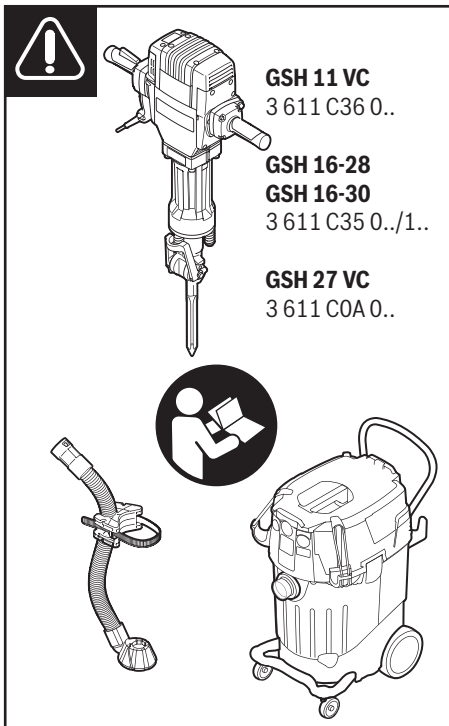

# GDE hex Professional

**Robert Bosch Power Tools GmbH**  
70538 Stuttgart  
Germany  
[www.bosch-pt.com](http://www.bosch-pt.com)  
**1 609 92A 33U** (2014.04) PS / 2

**GDE hex**  
1 600 A00 1GA

2 |