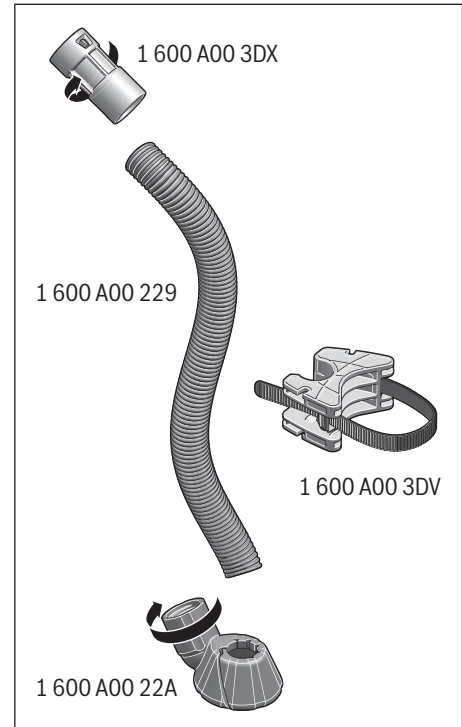

# GDE hex Professional

**Robert Bosch Power Tools GmbH**  
70538 Stuttgart  
Germany  
[www.bosch-pt.com](http://www.bosch-pt.com)  
**1 609 92A 33U** (2014.04) PS / 2

**GDE hex**  
1 600 A00 1GA

2 |