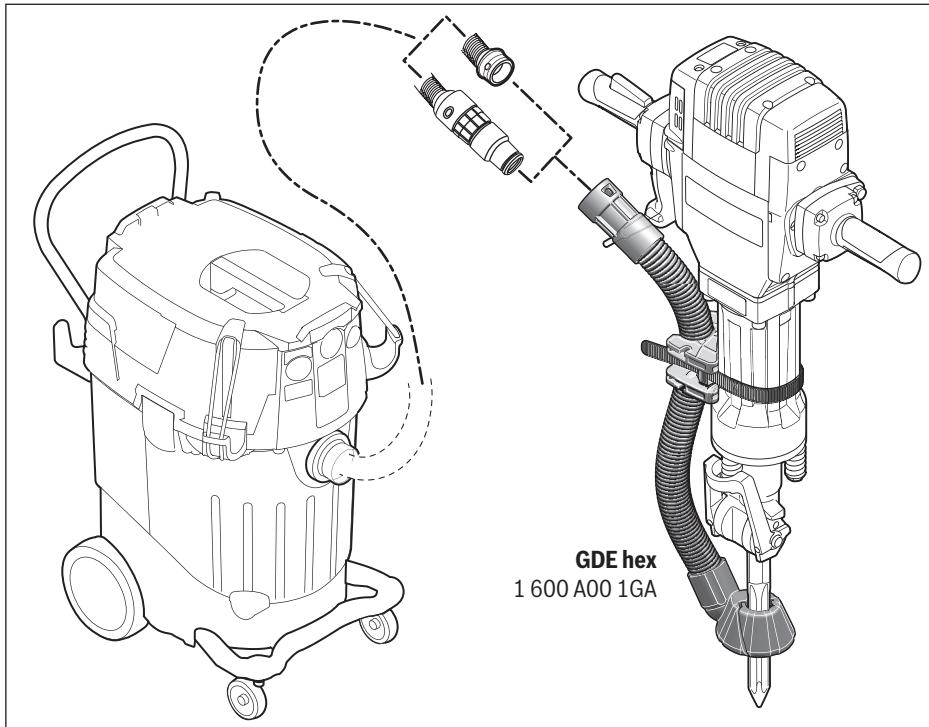

# GDE hex Professional

**Robert Bosch Power Tools GmbH**  
70538 Stuttgart  
Germany  
[www.bosch-pt.com](http://www.bosch-pt.com)  
**1 609 92A 33U** (2014.04) PS / 2

**GDE hex**  
1 600 A00 1GA

2 |