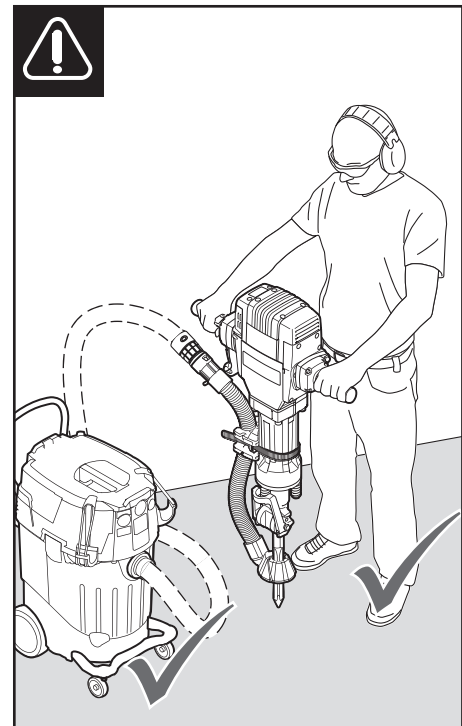

# GDE hex Professional

**Robert Bosch Power Tools GmbH**  
70538 Stuttgart  
Germany  
[www.bosch-pt.com](http://www.bosch-pt.com)  
**1 609 92A 33U** (2014.04) PS / 2

**GDE hex**  
1 600 A00 1GA

2 |