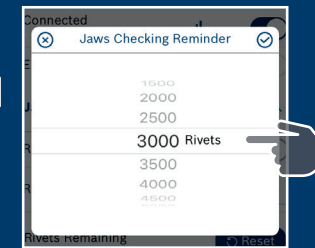

3

XXXX Rivets
XXXX 铆钉

0 1/3 X 2/3 X XXXX Rivets