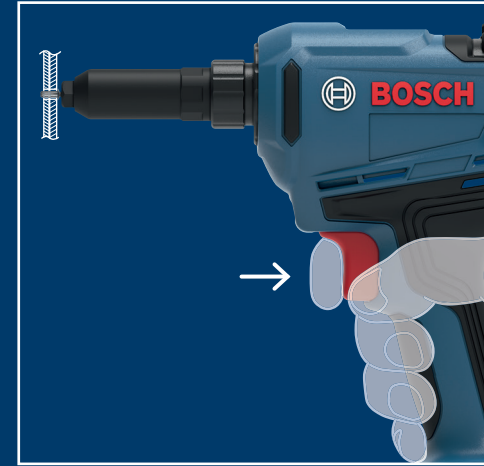

GRG 18V-16 C Professional

1

2

1

2

3

4

3

1 600 A02 3G7

Robert Bosch Power Tools GmbH
70538 Stuttgart
GERMANY
www.bosch-pt.com

1 609 92A 7DU

(2022.03) PS

1

Jaws Checking Reminder
夹爪检查提醒

2

Reminder Function
提醒功能