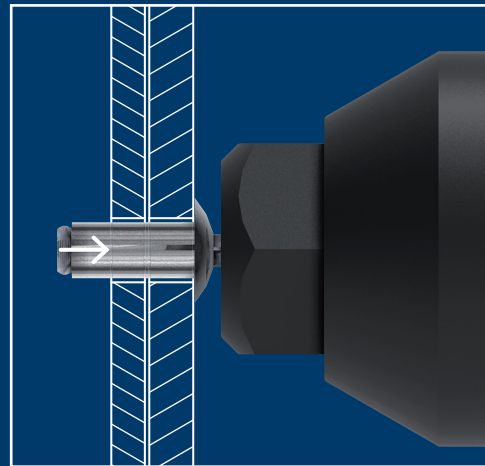

GRG 18V-16 C Professional

1

2

1

2

3

4

3

4

Accessories and Spare Parts 附件和备件

- 1 619 PB8 364 (3.0/3.2 mm)
- 1 619 PB8 365 (4.0 mm)
- 1 619 PB8 366 (4.8/5.0 mm)
- 1 619 PB8 367 (6.4 mm)

1 619 PB8 324

1 619 PB8 341

1 619 PB8 337

1 619 PB8 368

2 609 199 971