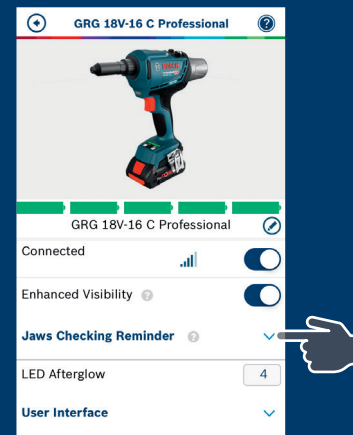

1 600 A02 3G7

Robert Bosch Power Tools GmbH
70538 Stuttgart
GERMANY
www.bosch-pt.com

1 609 92A 7DU

(2022.03) PS

1

Jaws Checking Reminder
夹爪检查提醒

2

Reminder Function
提醒功能